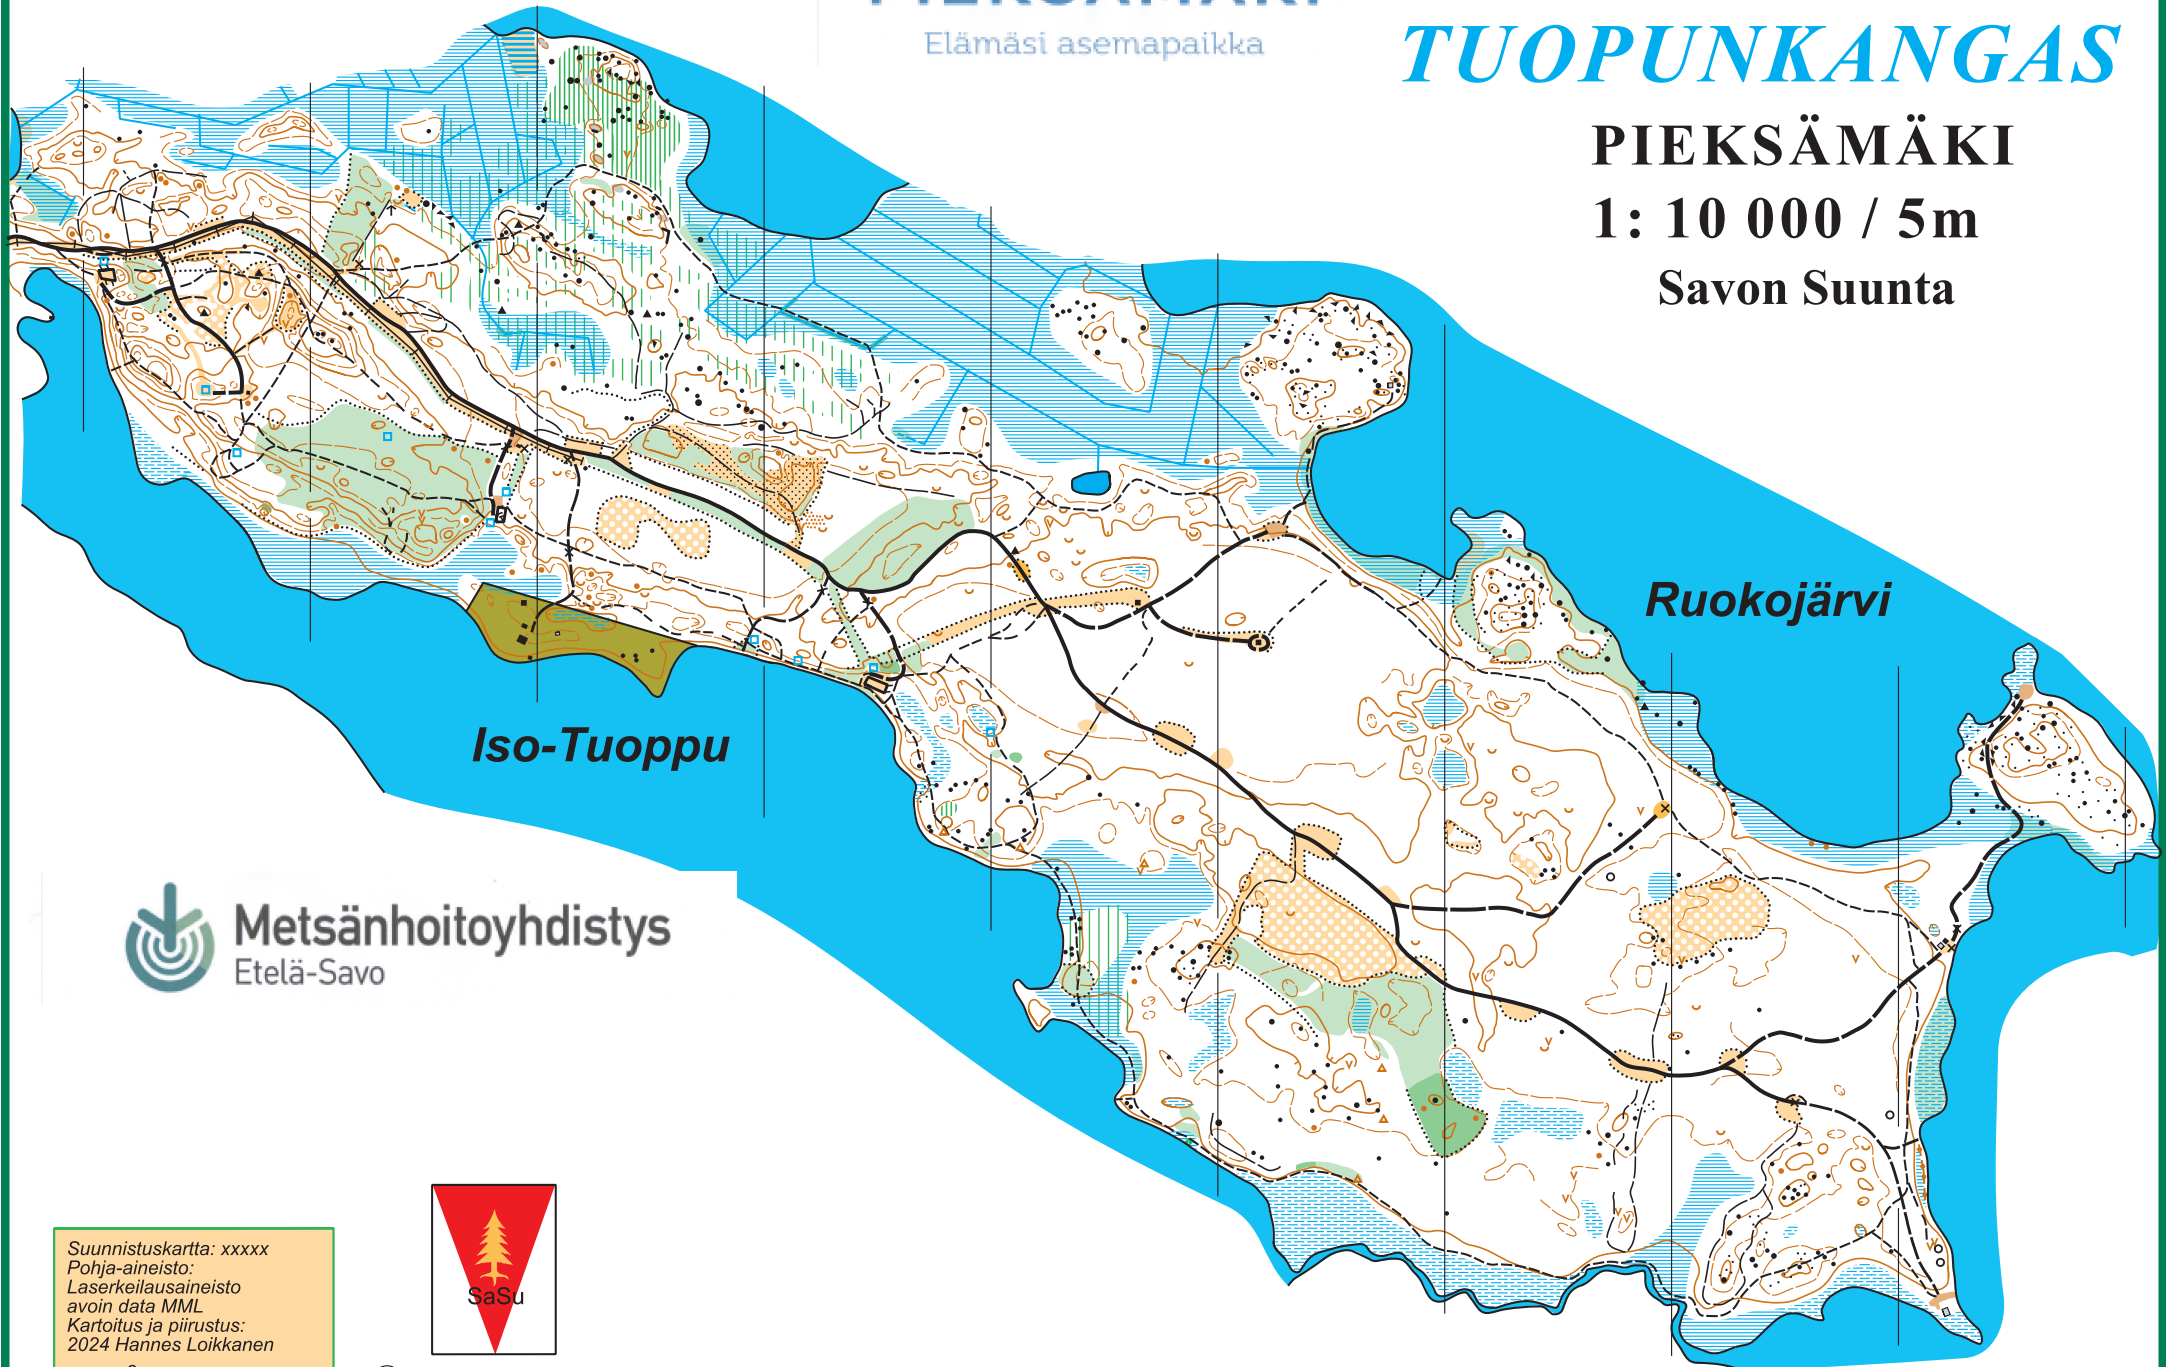

PIEKSÄMÄKI

Elämäsi asemapaikka

SUUNNISTUSKARTTA TUOPUNKANGAS

PIEKSÄMÄKI

1: 10 000 / 5m

Savon Suunta

Metsänhoitoyhdistys
Etelä-Savo

SaSu

Suunnistuskartta: xxxx
Pohja-aineisto:
Laserkeilausaineisto
avoin data MML
Kartoitus ja piirustus:
2024 Hannes Loikkanen

2,5 km²

© SAVON SUUNTA 2024